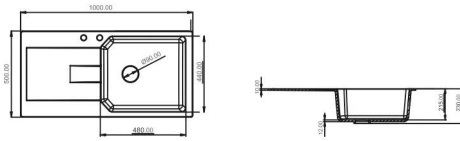

ARIEL A1

Size	Weight (Aprx.)	MRP (₹)	
		Granite	Metallic
39" x 19.5"	17.8 kg.	11225/-	13575/-