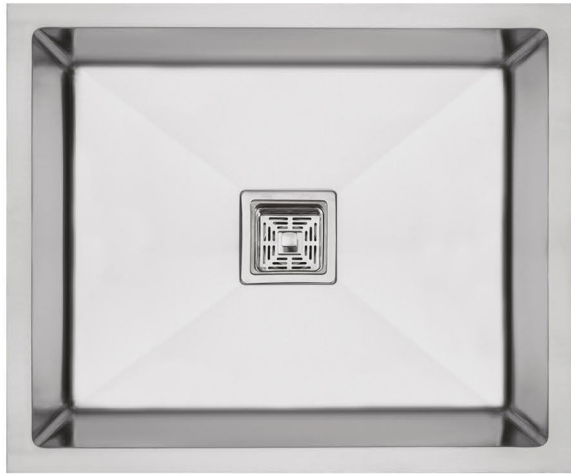

R-10 HAND MADE SINK